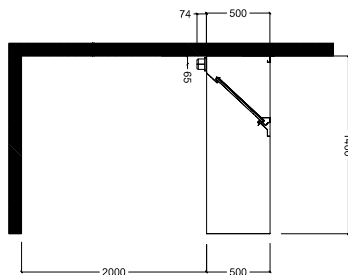

### Goedkeuring

Front aanzicht

Zij aanzicht

Boven aanzicht

### Algemene gegevens

Externe afmetingen, lengte 4000 mm  
 Externe afmetingen, breedte 1400 mm  
 Externe afmetingen, hoogte 500 mm  
 Gewicht, netto 83 kg