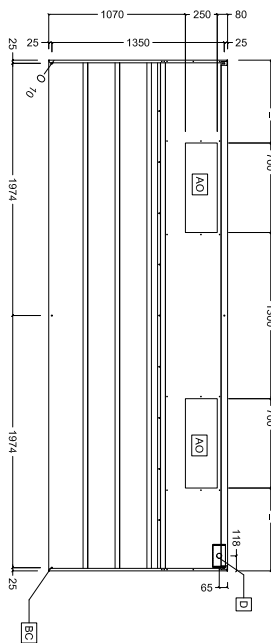

### Goedkeuring

Front aanzicht

Zij aanzicht

Boven aanzicht

### Capaciteit

Lucht capaciteit 6200 m<sup>3</sup>/u

### Algemene gegevens

Externe afmetingen, lengte 4000 mm  
 Externe afmetingen, breedte 1400 mm  
 Externe afmetingen, hoogte 500 mm  
 Gewicht, netto 83 kg